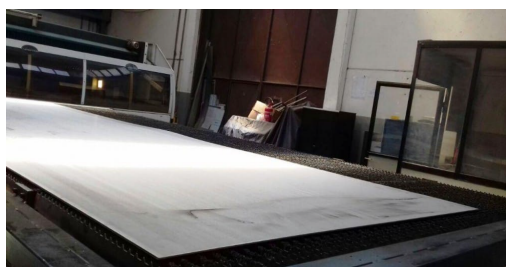

LASER COMBINATO TUBO ADIGE MOD. COMBI 3000X6000

Macchine usate

CATEGORIA: **Altre macchine**

campo di lavoro piano 3000×60000
passaggio tubo 225 mm
sorgente Rofin 3000 Watt
software
filtro aspirazione fumi
macchina funzionante, completa
POS 596