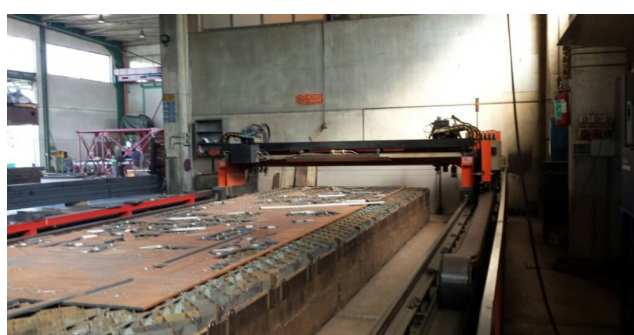

# PLASMA OSSITAGLIO COMBINATO CR 12000X3000

Macchine usate

CATEGORIA: **PLASMA**

generatore hypertherm HT 2000  
marcatore HYPERTHERM ARC WRITER  
nr 3 cannelli ossitaglio  
banco a vasche separate  
software  
POS 473