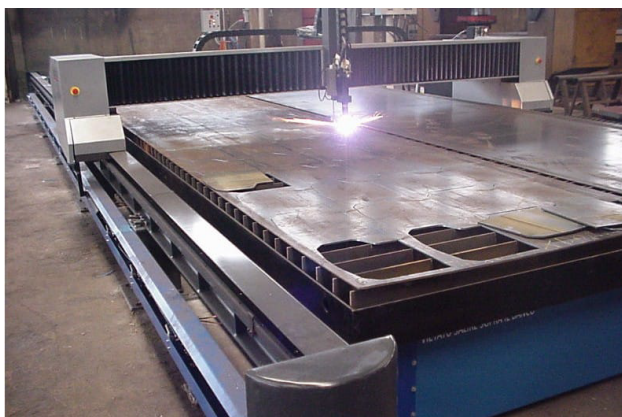

PLASMA TECNIPANT 6X2 CON GENERATORE MAX 200

Macchine usate

CATEGORIA: **PLASMA**

generatore Hypertherm max 200
dimensioni utili di taglio 6000x2000
banco aspirante
software
filtro aspirazione fumi
come visto e piaciuto

pos 459

**PAVEL
STEEL**

PAVEL STEEL S.r.l.

Fraz. Ville, 107 - 52028 Terranuova Bracciolini (AR)
tel. 055 9788608 - fax 055 9780015
pavelsteel.srl@alice.it

www.pavelsteelsrl.com